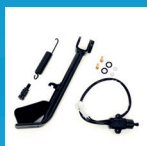

PIAGGIO FESTPREISE ORIGINAL PIAGGIO ZUBEHÖR

inkl. Montage & MwSt.

GEPÄCKBRÜCKE / Pflicht für Top Case
alle Modelle 119,- €

TOP BOX (CASE) / ohne Träger / Brücke
ohne Rückenlehne 179,- €
mit Rückenlehne 249,- €

SEITENSTÄNDER..... 99,- €

ABDECKUNG 119,- €

DIEBSTAHLSICHERUNG
Standard 169,- €
Plus+ Model 269,- €

WINDSCHILD
klein..... 219,- €
groß 299,- €

HANDYHALTERUNG 79,- €

FUSSMATTE 69,- €