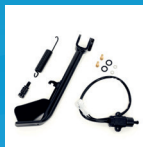

PIAGGIO FESTPREISE ORIGINAL PIAGGIO ZUBEHÖR

inkl. Montage & MwSt.

GEPÄCKBRÜCKE / Pflicht für Top Case
alle Modelle 139,- €

TOP BOX (CASE) / ohne Träger / Brücke
ohne Rückenlehne 189,- €
mit Rückenlehne 269,- €

SEITENSTÄNDER..... 109,- €

ABDECKUNG 149,- €

DIEBSTAHLSICHERUNG
Standard 189,- €
Plus+ Model 289,- €

WINDSCHILD
klein..... 269,- €
groß 349,- €

HANDYHALTERUNG 89,- €

FUSSMATTE 99,- €