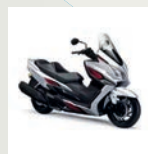

**TOP-CASE
INNENTASCHE** **89,00€**
Burgmann 400

**RÜCKENPOLSTER
FÜR 47 L LITER TOP-CASE** **89,00€**
Burgmann 400

HANDPROTEKTOREN inkl. Montage
Burgmann 400 **429,00€**

DEKOR - VERSION BLACK inkl. Montage
Burgmann 400 **219,00€**