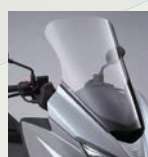

TOURING SCHEIBE ..... inkl. Montage
Burgmann 400 ..... **329,00€**